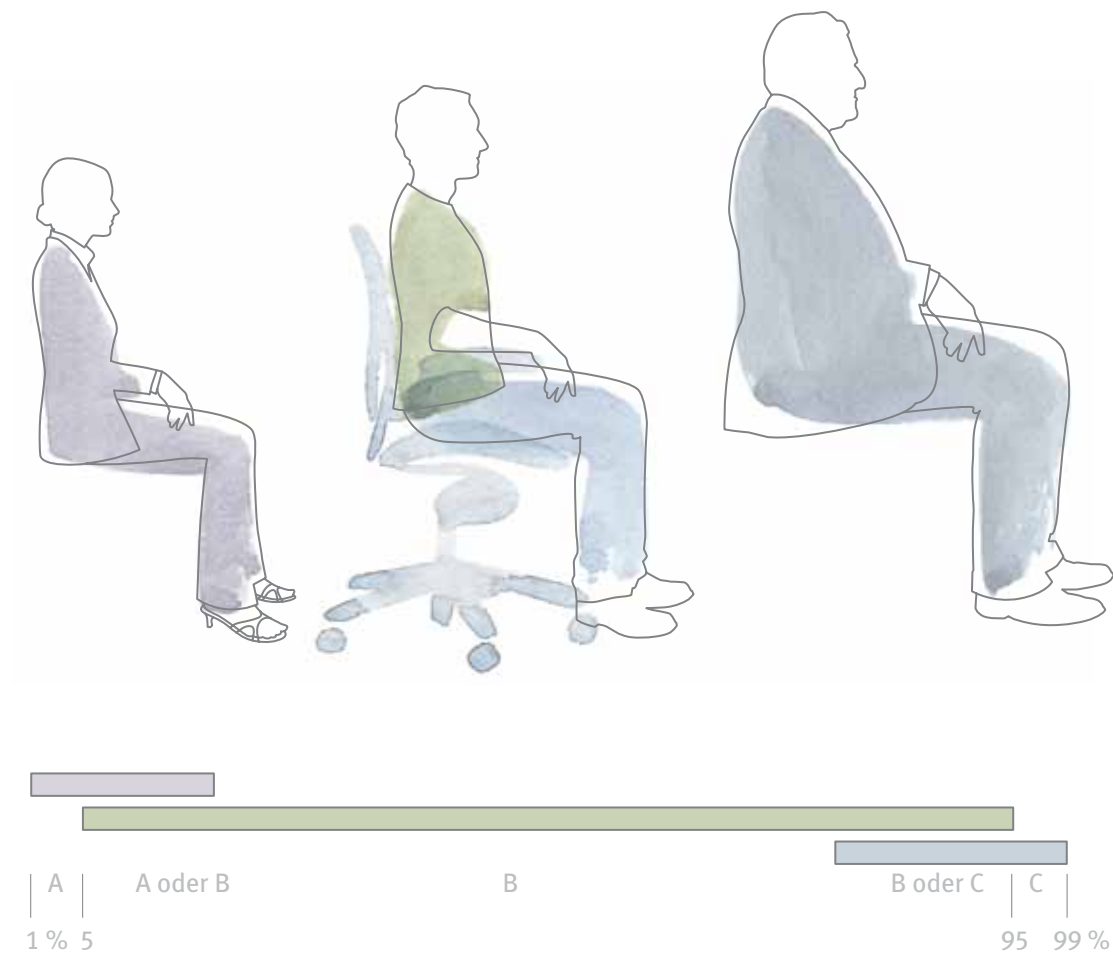

Stützt an den richtigen Stellen

Vor dem patentierten PostureFit® für Aeron-Stühle gab es stets einen wichtigen Körperteil, der beim Sitzen nicht abgestützt wurde: der untere Rückenbereich. PostureFit schließt nun diese Lücke. Sie behalten eine gesunde Haltung bei und genießen das angenehme Gefühl, dass Ihr unterer Rückenbereich im Sitzen stets angemessen entlastet ist. Und das ganz unabhängig davon, wie lang Ihr Arbeitstag ist.

Wenn Sie aufrecht am Computer sitzen, entsteht zwischen dem unteren Teil der Rückenlehne und Ihrem Rücken ein Freiraum. Wird dieser Bereich nicht abgestützt, so kippt das Becken leicht nach hinten und Ihr Rückgrat verliert seine gesunde S-Form. Anders ausgedrückt: Sie sitzen krumm da. PostureFit verhindert dies, da hier der Freiraum ausgefüllt ist und Ihr unterer Rückenbereich auf diese Weise abgestützt wird. Außerdem können Sie PostureFit so einstellen, dass Sie den jeweils besten Halt für Ihren Körper erzielen.

Die Stuhlgröße B eignet sich für 95 % aller Frauen und Männer. Die Größen A und C sind optimal für sehr kleine beziehungsweise große Menschen ausgelegt, die in die Randbereiche der anthropometrischen Glockenkurve fallen.