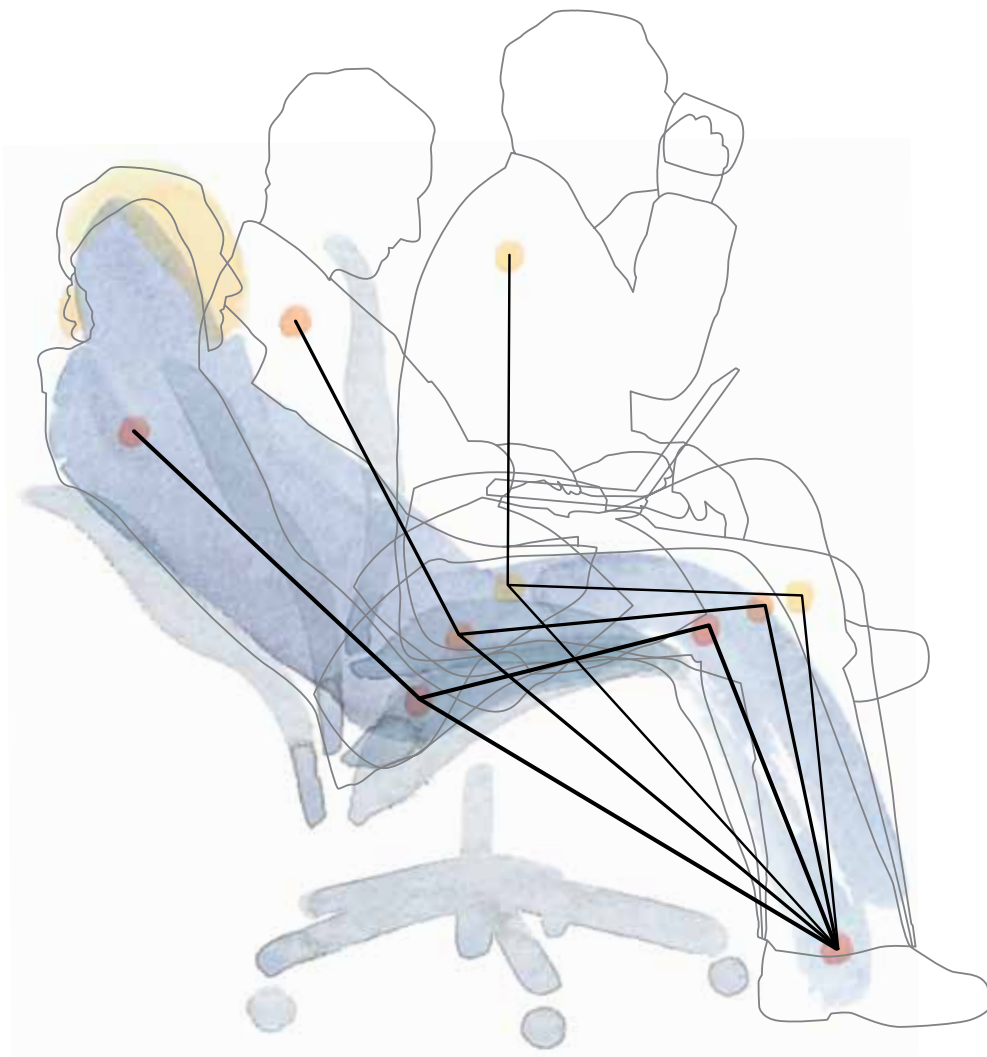

Dank seiner Pellicle-Sitzfläche und der gefederten Rückenlehne bietet der Aeron wirklich individuellen Sitzkomfort. Beim Hinsetzen dehnt sich die patentierte Pellicle-Membran in zwei Richtungen und sorgt so für die richtige Abstützung und passgenauen Komfort.

Wenn man aufsteht, kehrt die Pellicle-Membran wieder in ihre Ausgangsform zurück. Der patentierte Prozess für die Befestigung der Pellicle-Membran am Stuhlrahmen gewährleistet, dass das Material auch langfristig seine Flexibilität, Form und Strapazierfähigkeit beibehält.

Der Pellicle-Bezug passt sich ganz natürlich an Ihre Körperform an. Er reduziert unangenehme Druckpunkte auf ein Minimum, da er durch die Verteilung Ihres Körpergewichts auf Sitzfläche und Rückenlehne Ihr Rückgrat und Ihre Oberschenkel entlastet. Der luftdurchlässige Pellicle-Bezug verhindert Wärmestaus und führt Feuchtigkeit ab.

Mit dem Kinemat-Neigungsmechanismus kann sich der Körper an den Fußgelenken, Knien und am Becken problemlos an jede neue Position anpassen. Wenn Sie sich in dem großzügigen Winkelbereich von 30° zurücklehnen, verlagert sich Ihr Körpergewicht vom unteren Rückenbereich auf die hohe, breite Rückenlehne.