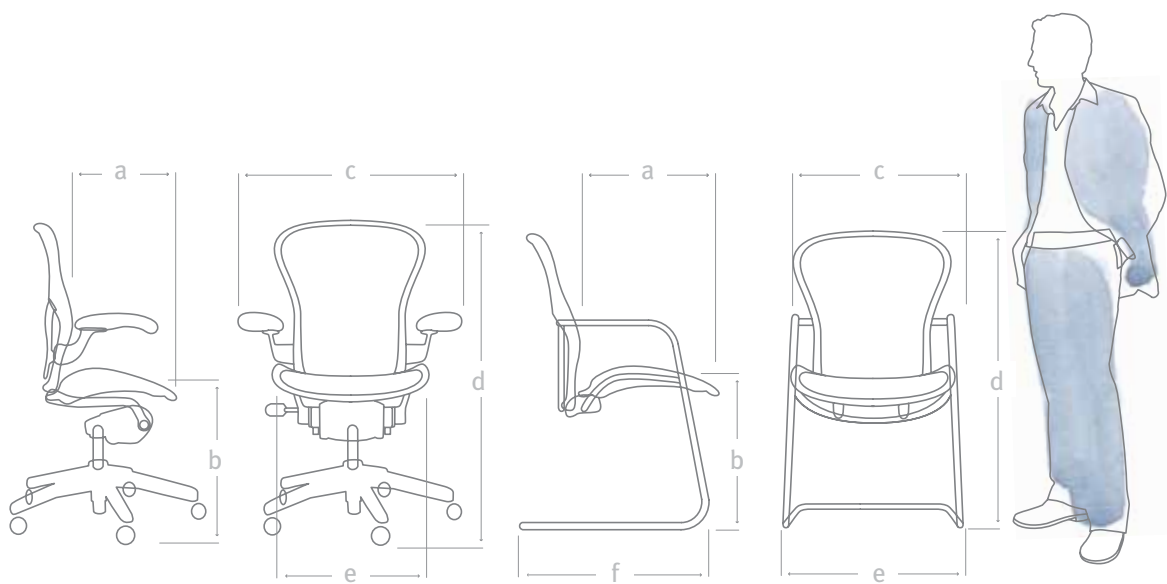

Stützt an den richtigen Stellen

Vor dem patentierten PostureFit® für Aeron-Stühle gab es stets einen wichtigen Körperteil, der beim Sitzen nicht abgestützt wurde: der untere Rückenbereich. PostureFit schließt nun diese Lücke. Sie behalten eine gesunde Haltung bei und genießen das angenehme Gefühl, dass Ihr unterer Rückenbereich im Sitzen stets angemessen entlastet ist. Und das ganz unabhängig davon, wie lang Ihr Arbeitstag ist.

Wenn Sie aufrecht am Computer sitzen, entsteht zwischen dem unteren Teil der Rückenlehne und Ihrem Rücken ein Freiraum. Wird dieser Bereich nicht abgestützt, so kippt das Becken leicht nach hinten und Ihr Rückgrat verliert seine gesunde S-Form. Anders ausgedrückt: Sie sitzen krumm da. PostureFit verhindert dies, da hier der Freiraum ausgefüllt ist und Ihr unterer Rückenbereich auf diese Weise abgestützt wird. Außerdem können Sie PostureFit so einstellen, dass Sie den jeweils besten Halt für Ihren Körper erzielen.

Die Stuhlgröße B eignet sich für 95 % aller Frauen und Männer. Die Größen A und C sind optimal für sehr kleine beziehungsweise große Menschen ausgelegt, die in die Randbereiche der anthropometrischen Glockenkurve fallen.