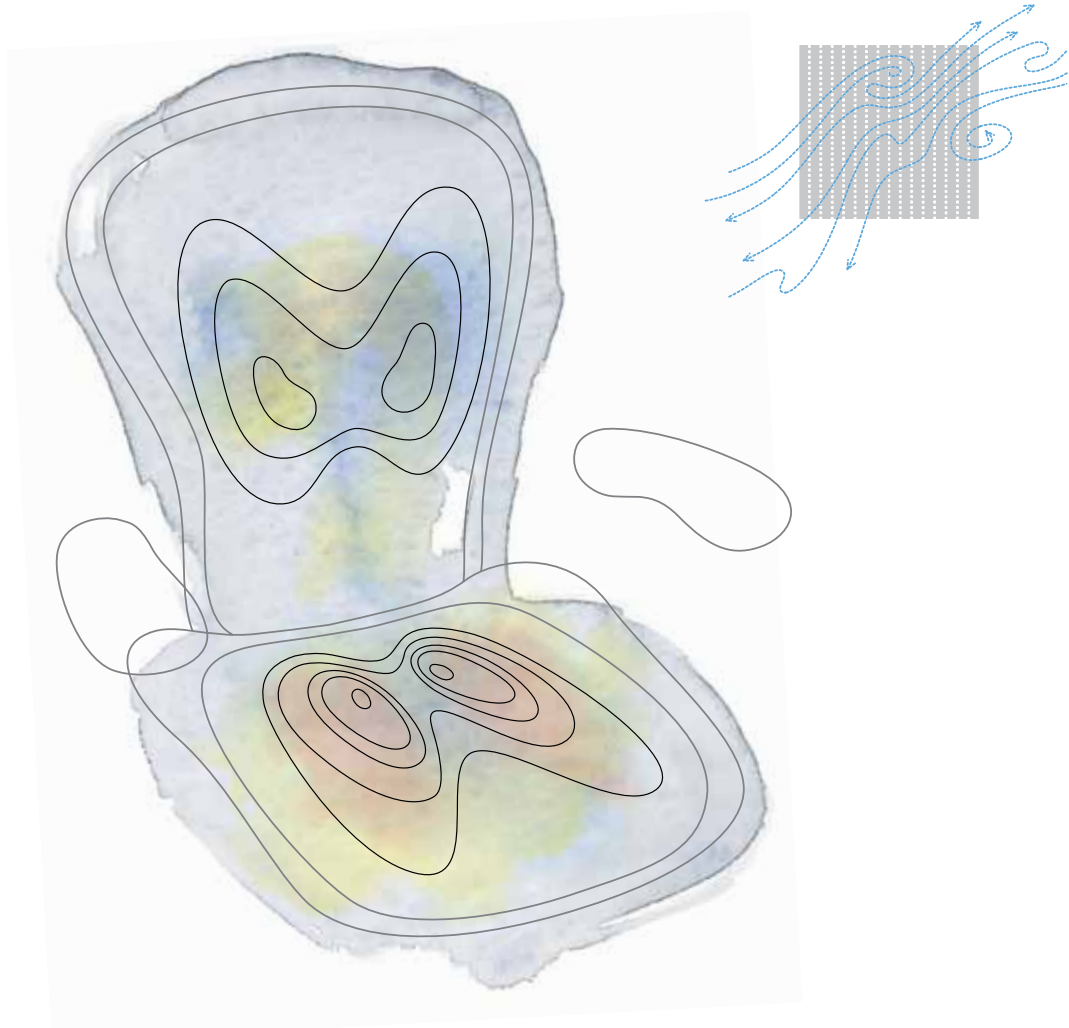

Aeron®-Stühle

HermanMiller

Der Stuhl Aeron

Bahnbrechend.
Der Arbeitsstuhl,
der alles änderte.

Richtungweisend.
Weiterhin führend in
Sachen ergonomisches Design.

Ein Kultobjekt.
Hoher Wiedererkennungswert.

Druck lindern und stets bequem sitzen

Dank seiner Pellicle-Sitzfläche und der gefederten Rückenlehne bietet der Aeron wirklich individuellen Sitzkomfort. Beim Hinsetzen dehnt sich die patentierte Pellicle-Membran in zwei Richtungen und sorgt so für die richtige Abstützung und passgenauen Komfort.

Wenn man aufsteht, kehrt die Pellicle-Membran wieder in ihre Ausgangsform zurück. Der patentierte Prozess für die Befestigung der Pellicle-Membran am Stuhlrahmen gewährleistet, dass das Material auch langfristig seine Flexibilität, Form und Strapazierfähigkeit beibehält.

Der Pellicle-Bezug passt sich ganz natürlich an Ihre Körperform an. Er reduziert unangenehme Druckpunkte auf ein Minimum, da er durch die Verteilung Ihres Körpergewichts auf Sitzfläche und Rückenlehne Ihr Rückgrat und Ihre Oberschenkel entlastet. Der luftdurchlässige Pellicle-Bezug verhindert Wärmestaus und führt Feuchtigkeit ab.