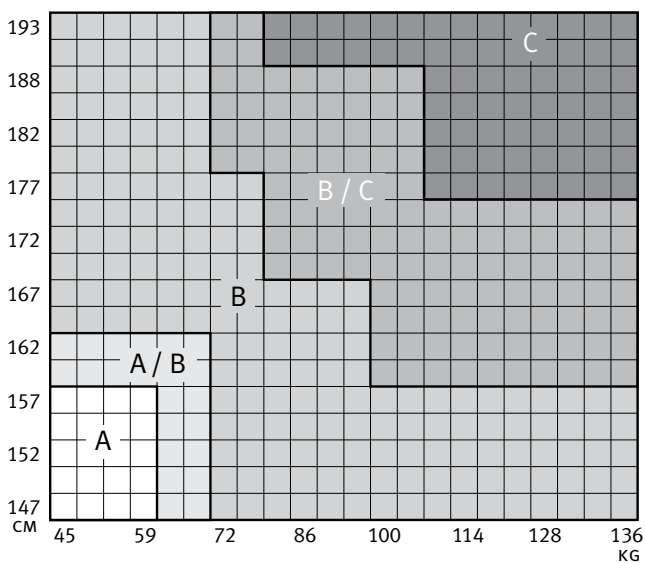

Wenn Sie aufrecht am Computer sitzen, entsteht zwischen dem unteren Teil der Rückenlehne und Ihrem Rücken ein Freiraum. Wird dieser Bereich nicht abgestützt, so kippt das Becken leicht nach hinten und Ihr Rückgrat verliert seine gesunde S-Form. Anders ausgedrückt: Sie sitzen krumm da. PostureFit verhindert dies, da hier der Freiraum ausgefüllt ist und Ihr unterer Rückenbereich auf diese Weise abgestützt wird. Außerdem können Sie PostureFit so einstellen, dass Sie den jeweils besten Halt für Ihren Körper erzielen.

HermanMiller

Für jede Körperform

Aufgrund der drei verschiedenen lieferbaren Stuhlgrößen sowie seiner Verstellbarkeit eignet sich Aeron für mehr Körpergrößen und -formen als jeder andere Arbeitsstuhl. 99 % aller Frauen und Männer werden in Größe A, B oder C den exakt passenden Aeron-Stuhl finden. Sowohl die Dehnung des Pellicle-Bezugs als auch die Neigungsspannung sind für die bei den einzelnen Stuhlgrößen möglichen Körpergewichte und -größen kalibriert und sorgen auf diese Weise jederzeit für die richtige Abstützung.

Die Stuhlgröße B eignet sich für 95 % aller Frauen und Männer. Die Größen A und C sind optimal für sehr kleine beziehungsweise große Menschen ausgelegt, die in die Randbereiche der anthropometrischen Glockenkurve fallen.