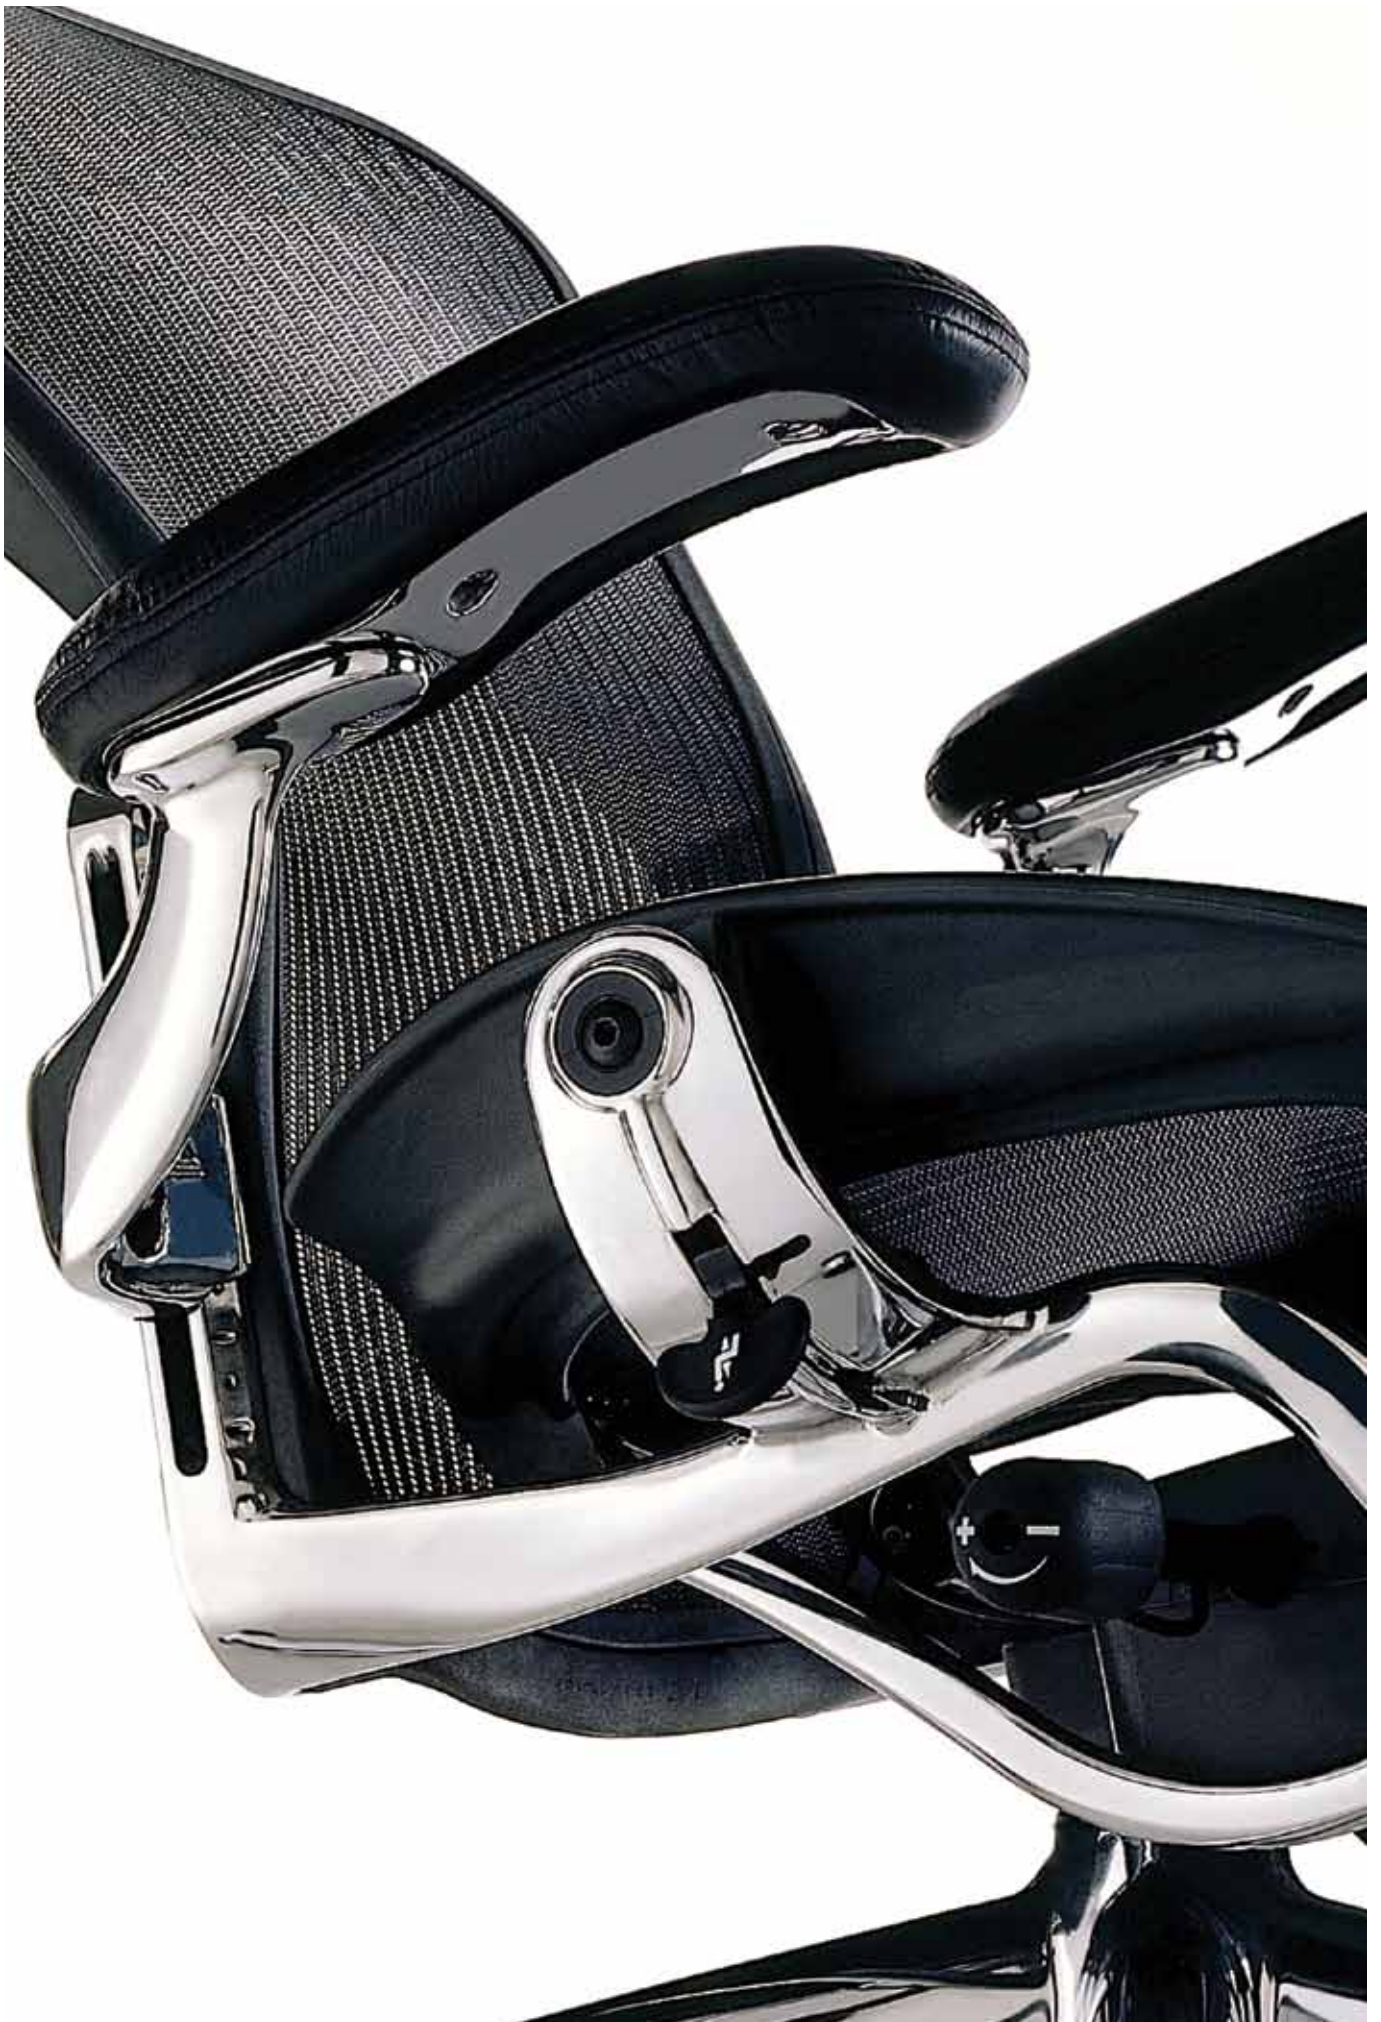

Aeron®-Stühle

HermanMiller

Der Stuhl Aeron

Bahnbrechend.
Der Arbeitsstuhl,
der alles änderte.

Richtungweisend.
Weiterhin führend in
Sachen ergonomisches Design.

Ein Kultobjekt.
Hoher Wiedererkennungswert.

Druck lindern und stets bequem sitzen

Dank seiner Pellicle-Sitzfläche und der gefederten Rückenlehne bietet der Aeron wirklich individuellen Sitzkomfort. Beim Hinsetzen dehnt sich die patentierte Pellicle-Membran in zwei Richtungen und sorgt so für die richtige Abstützung und passgenauen Komfort.

Wenn man aufsteht, kehrt die Pellicle-Membran wieder in ihre Ausgangsform zurück. Der patentierte Prozess für die Befestigung der Pellicle-Membran am Stuhlrahmen gewährleistet, dass das Material auch langfristig seine Flexibilität, Form und Strapazierfähigkeit beibehält.

Der Pellicle-Bezug passt sich ganz natürlich an Ihre Körperform an. Er reduziert unangenehme Druckpunkte auf ein Minimum, da er durch die Verteilung Ihres Körpergewichts auf Sitzfläche und Rückenlehne Ihr Rückgrat und Ihre Oberschenkel entlastet. Der luftdurchlässige Pellicle-Bezug verhindert Wärmestaus und führt Feuchtigkeit ab.