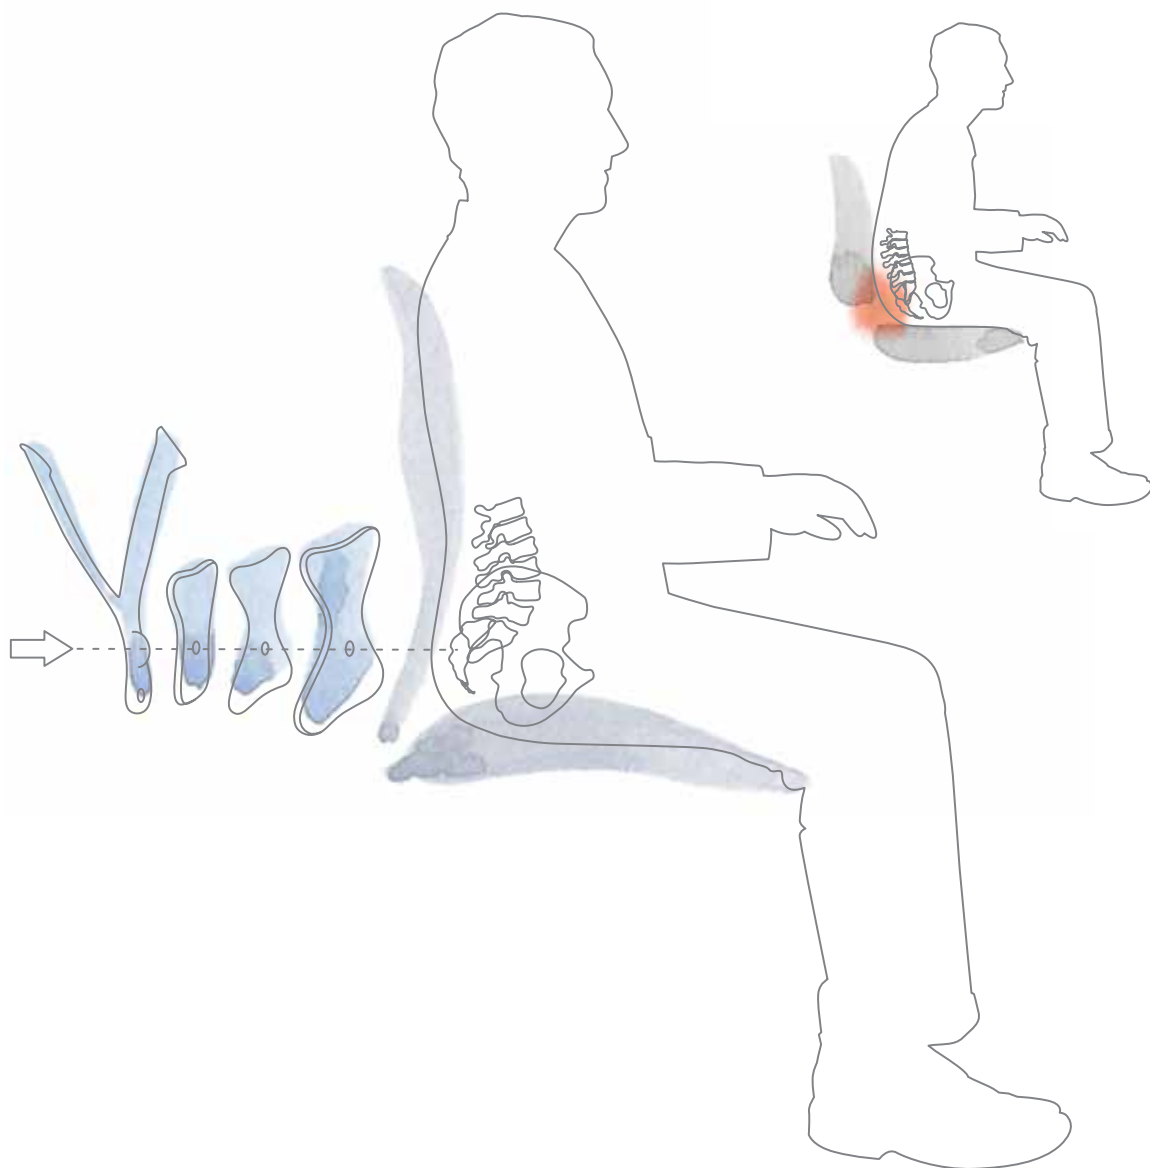

Der Pellicle-Bezug passt sich ganz natürlich an Ihre Körperform an. Er reduziert unangenehme Druckpunkte auf ein Minimum, da er durch die Verteilung Ihres Körpergewichts auf Sitzfläche und Rückenlehne Ihr Rückgrat und Ihre Oberschenkel entlastet. Der luftdurchlässige Pellicle-Bezug verhindert Wärmestaus und führt Feuchtigkeit ab.

Mit dem Kinemat-Neigungsmechanismus kann sich der Körper an den Fußgelenken, Knien und am Becken problemlos an jede neue Position anpassen. Wenn Sie sich in dem großzügigen Winkelbereich von 30° zurücklehnen, verlagert sich Ihr Körpergewicht vom unteren Rückenbereich auf die hohe, breite Rückenlehne.

Stützt an den richtigen Stellen

Vor dem patentierten PostureFit® für Aeron-Stühle gab es stets einen wichtigen Körperteil, der beim Sitzen nicht abgestützt wurde: der untere Rückenbereich. PostureFit schließt nun diese Lücke. Sie behalten eine gesunde Haltung bei und genießen das angenehme Gefühl, dass Ihr unterer Rückenbereich im Sitzen stets angemessen entlastet ist. Und das ganz unabhängig davon, wie lang Ihr Arbeitstag ist.

Wenn Sie aufrecht am Computer sitzen, entsteht zwischen dem unteren Teil der Rückenlehne und Ihrem Rücken ein Freiraum. Wird dieser Bereich nicht abgestützt, so kippt das Becken leicht nach hinten und Ihr Rückgrat verliert seine gesunde S-Form. Anders ausgedrückt: Sie sitzen krumm da. PostureFit verhindert dies, da hier der Freiraum ausgefüllt ist und Ihr unterer Rückenbereich auf diese Weise abgestützt wird. Außerdem können Sie PostureFit so einstellen, dass Sie den jeweils besten Halt für Ihren Körper erzielen.